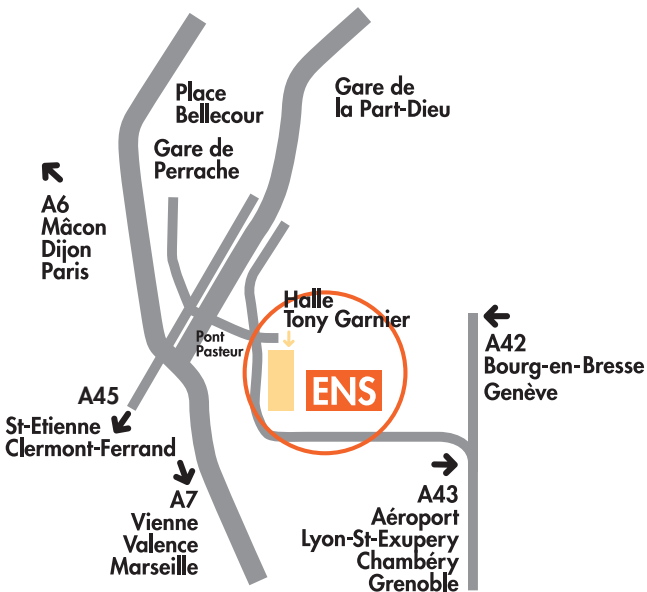

informations pratiques

Pour nous rejoindre

Lieu

Ecole Normale Supérieure de Lyon (ENS)
Grand amphithéâtre
46, allée d'Italie
69007 Lyon Gerland
Tél 04 72 72 80 17

Métro

Ligne B
Station Stade de Gerland

Bus

n° C22 :
Arrêt Halle Tony Garnier
n° S3 :
Arrêt Halle Tony Garnier
n° 60 :
Arrêt Halle Tony Garnier

Informations

MIFE de Savoie
Tél 04 79 33 89 35

DIRECCTE RHÔNE-ALPES
Tél 04 72 68 28 75

www.rhone-alpes.direccte.gouv.fr